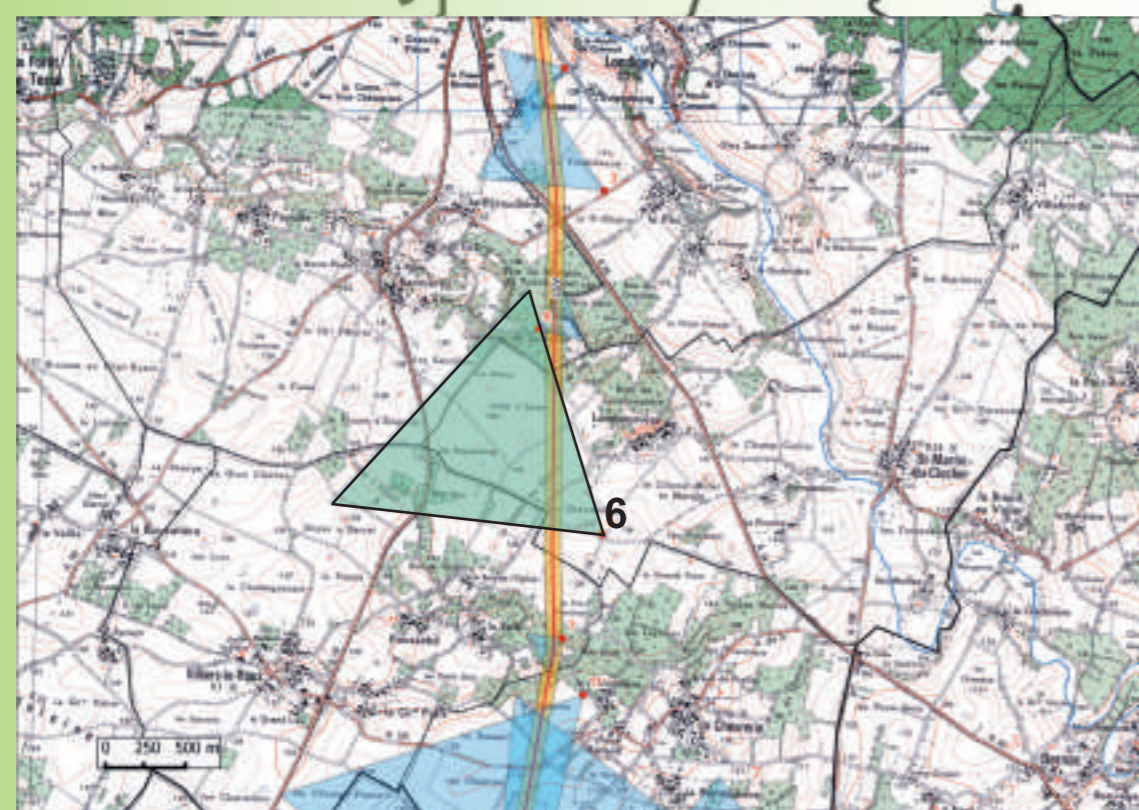

Point de vue n°6

Description :

Lieu-dit : Patural à Gautier.

Type de paysage : Plateau des terres rouges, vue ouverte caractérisée par de grandes parcelles cultivées, héritage des remembrements.
Présence de parcelles boisées discontinues.

Choix du lieu : Passage de la ligne en déblais coupant la plaine, création d'un ouvrage d'art pour franchir la voie.