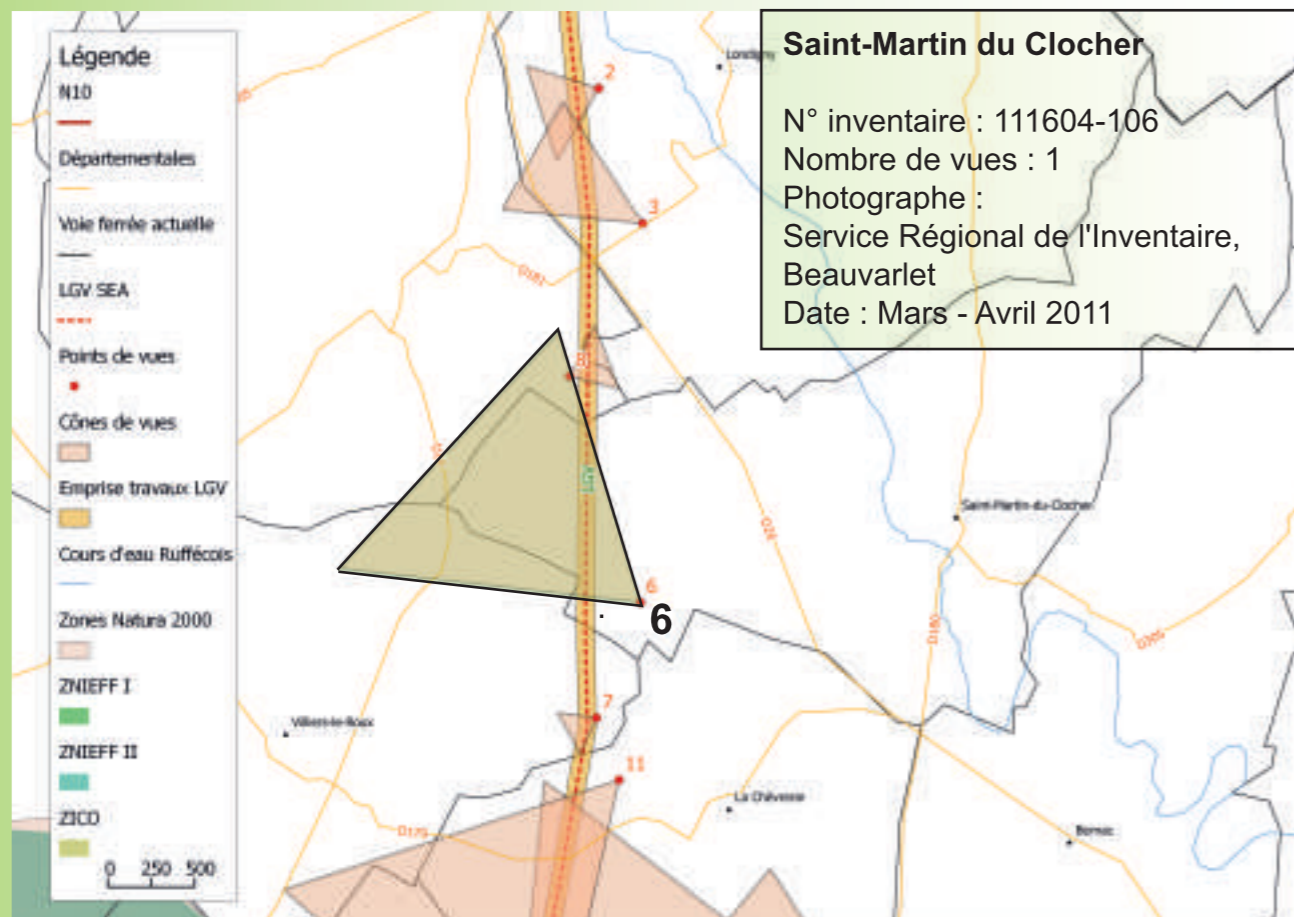

Point de vue n°6

Description :

Lieu-dit : Patural à Gautier.

Type de paysage : Plateau des terres rouges, vue ouverte caractérisée par de grandes parcelles cultivées, héritage des remembrements.
Présence de parcelles boisées discontinues.

Choix du lieu : Passage de la ligne en déblais coupant la plaine, création d'un ouvrage d'art pour franchir la voie.